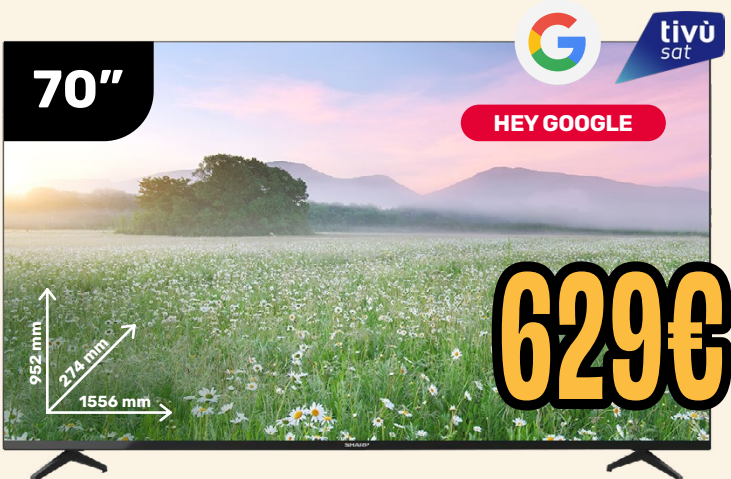

**LG**

- Pannello HDR10
- Smart WebOS completa con tutte le App
- Alexa Integrato

**TV LED UHD 4K 65UR78006LK**

- Bluetooth Audio
- Vesa 300x300mm
- Game Mode ALLM

**SHARP**

- Google TV
- Tutte le principali App integrate o scaricabili
- Dolby Vision + Atmos