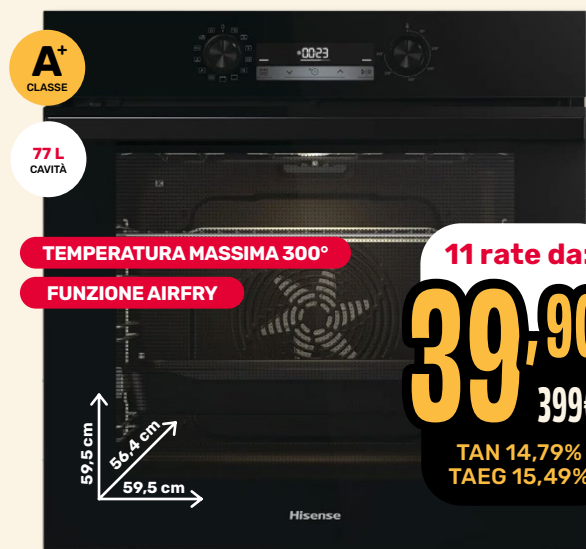

A+
CLASSE

77 L
CAVITÀ

TEMPERATURA MASSIMA 300°
FUNZIONE AIRFRY

11 rate da:
39,90€
399€
TAN 14,79%
TAEG 15,49%

Hisense FORNO ELETTRICO BI64213SEPBG

- 13 programmi
- Apertura e chiusura rallentate
- Guide telescopiche
- Sistema di pulizia forno pirolitico