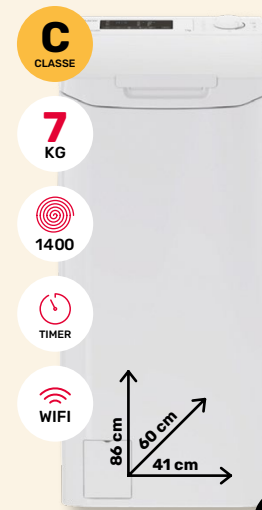

CANDY

LAVATRICE CARICA DALL'ALTO TCA473D3S

- 16 programmi di cui 9 rapidi
- Tutto sotto controllo, anche quando non ci sei grazie all'**App h0n**

349€