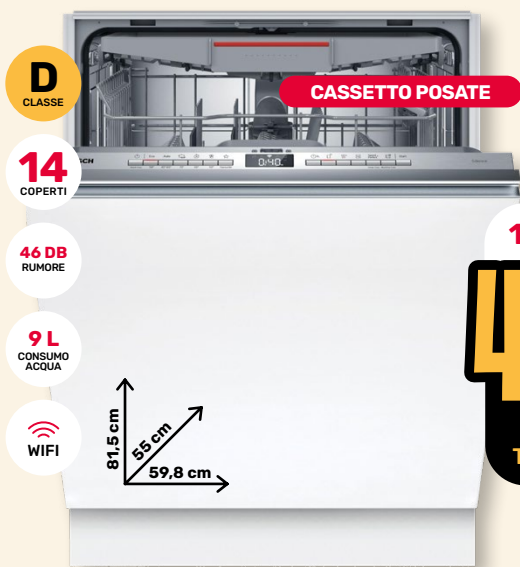

D
CLASSE

CASSETTO POSATE

14
COPERTI

46 DB
RUMORE

9 L
CONSUMO ACQUA

WIFI

11 rate da:
49,90€
499€
TAN 14,76%
TAEG 15,49%

BOSCH

- Programma mezzo carico
- Infolight

LAVASTOVIGLIE INCASSO SMV4HVX00E

- Cestello superiore regolabile
- Sistema di sicurezza Aquastop