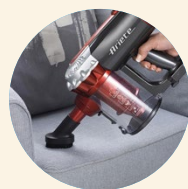

CUCINA

PRINCESS®

FRIGGITRICE AD ARIA
0118303701750

- Capacità 8 L
- Dotata di un touch screen LED con 6 programmi preimpostati
- Potenza 1800 W
- Griglia regolabile per grigliare a un livello più alto

64,90€

Ariete®

BARBECUE
732

- CHURRASCO barbecue
- 2000 W
- Doppia resistenza
- Griglia inox
- Finitura nero e argento

69,90€

Reber®

MACCHINA SOTTOVUOTO
9718N

- Aspirazione automatica o manuale
- Saldatura automatica o manuale
- Potenza 110 W
- Pompa vuoto 0,8 bar
- Aspirazione 12 L/min
- Colore silver/nero

74,90€

BLACK+DECKER

FRULLATORE
BXJB1201E

- Potenza 2200W
- Caraffa in Vetro 2,2 L per preparare più porzioni in una volta sola
- 8 velocità e funzioni: Pulse, tritaggiaccio e Smoothie
- 6 lame ultra resistenti smontabili per una facile pulizia
- Ventose per mantenere la base stabile

79,90€

CURAPERSONA

Oral-B®

SPAZZOLINO ELETTRICO
IO 2

- Batteria ricaricabile
- Pulizia rotatoria oscillante
- 3 velocità
- Disponibile anche in color verde

NOVITÀ

49,90€

BRAUN

MULTIGROOMING
AIO7540

- Batteria ricaricabile
- STYLING PROFESSIONALE SENZA SFORZO: 11 in 1
- Per la rasatura dalla testa ai piedi con strumenti selezionati per la rifinitura della barba, delle orecchie e del naso
- Accessori: 1 regolabarba uomo, 6 pettini, 3 accessori, 1 spazzolina di pulizia, 1 custodia
- Indicatore stato batteria LED
- Autonomia-min 12
- Wet & dry

69,90€

STIRO

Rowenta®

FERRO A VAPORE
DX1550

- Potenza 2200 W
- Piastra in acciaio inox
- Termostato regolabile
- Sistema anticalcare
- Sistema antigoccia
- Autospegnimento
- Vapore max. 30 g/min regolabile
- Produzione supervapore 110 g/min
- Emissione vapore in verticale e tasto spray
- Cavo da 2 m
- Peso netto 1,5 kg

26,90€

Rowenta®

FERRO DA STIRO A CALDAIA
VR8322