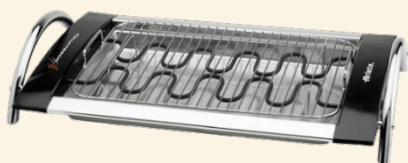

## CUCINA

**PRINCESS®**

**FRIGGITRICE AD ARIA**  
0118303701750

- Capacità 8 L
- Dotata di un touch screen LED con 6 programmi preimpostati
- Potenza 1800 W
- Griglia regolabile per grigliare a un livello più alto

**64,90€**

**Ariete®**

**BARBECUE**  
732

- CHURRASCO barbecue
- 2000 W
- Doppia resistenza
- Griglia inox
- Finitura nero e argento

**69,90€**

**Reber®**

**MACCHINA SOTTOVUOTO**  
9718N

- Aspirazione automatica o manuale
- Saldatura automatica o manuale
- Potenza 110 W
- Pompa vuoto 0,8 bar
- Aspirazione 12 L/min
- Colore silver/nero