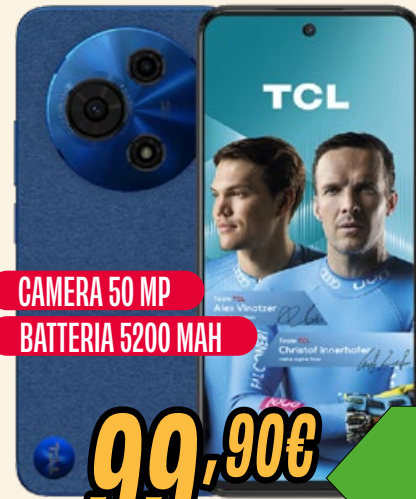

69,90€

CHIAMATE BLUETOOTH

amazfit

SMARTWATCH BIP6

- Display AMOLED 1.97"
- Microfono e speaker per chiamate
- Batteria 340 mAh dura fino a 2 settimane
- Bluetooth 5.2

- Mappe scaricabili gratuitamente
- Monitoraggio salute 24/7
- Fino a 140 modalità di attività
- Compatibile Android e iOS
- Peso 27,9 g

Beghelli

SLV20N LITE ECO 9210N

- Senior Phone
- Tasti grandi retroilluminati
- Tasto Salvalavita sul retro
- Facile da usare
- Vibrazione
- Fotocamera
- Vivavoce

TASTI GRANDI  
VOLUME ALTO

49,90€

FIDUCIA & CONVENIENZA

TCL 605

- Smartphone 4G Android 15
- Dual Nano Sim
- Display 6.7" HD+ 90 Hz
- Memoria 4+128 GB espandibile
- Processore Octacore 2.0 GHz
- Camera post 50 MP F1.8
- Camera selfie 5 MP F2.2
- Bluetooth 5.1 - NFC
- Batteria 5200 mAh
- Fast Charge 18 W
- Peso 190 g

CAMERA 50 MP

BATTERIA 5200 MAH

99,90€

B A I G

xiaomi

REDMI 15C

- Smartphone 4G Android 15
- Dual Nano Sim
- Memoria 4+256 GB exp. microsd
- Display 6.9" HD 120 Hz
- Processore octacore 2.0 GHz
- Fotocamera post. 50 MP F1.8 AI
- Fotocamera selfie 8 MP F2.0
- Video 1080p 30fps
- Bluetooth 5.4 - NFC
- Batteria 6000 mah
- Fast Charging 33 W
- Peso 211 g