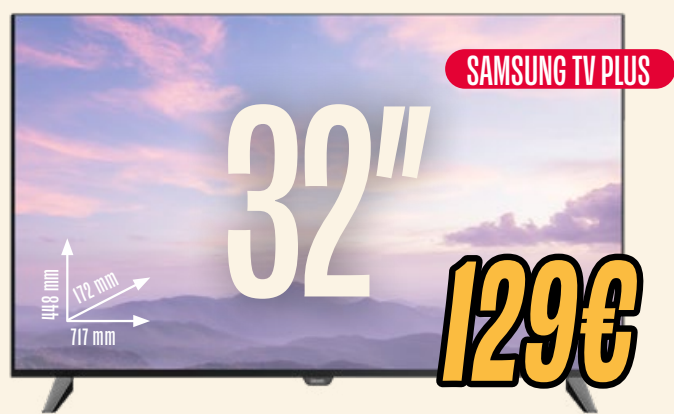

FIDUCIA & CONVENIENZA

* TUTTI I PRODOTTI SONO PAGABILI IN 11 COMODE RATE
Per tutti i dettagli consulta il regolamento in ultima pagina

Graetz

- Smart Tizen con tutte le principali app
- Samsung TV Plus
- Dolby Vision

TV LED HD READY GR32T2940

- Dolby Atmos
- Audio Bluetooth 5.1
- Vesa 200x200mm