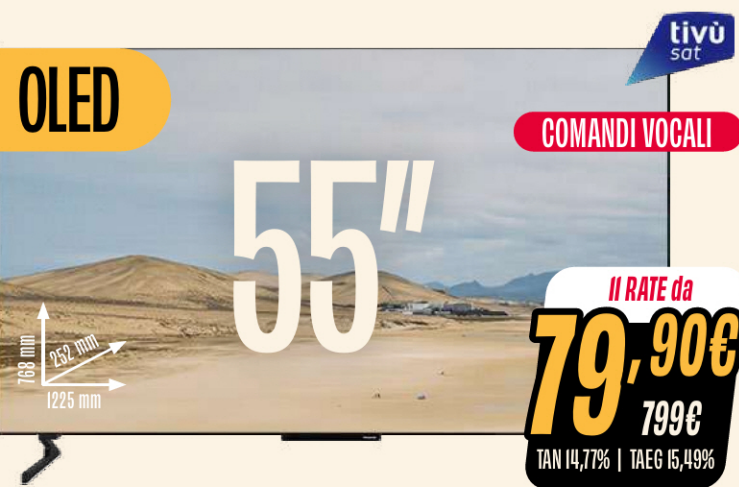

Panasonic

- Pannello Dolby Vision
- Audio Dolby Atmos
- Smart TIVO con le principali App integrate

TV OLED UHD 4K TB55Z60AEG

- Presa cuffie
- Bluetooth Audio
- Vesa 300x200mm