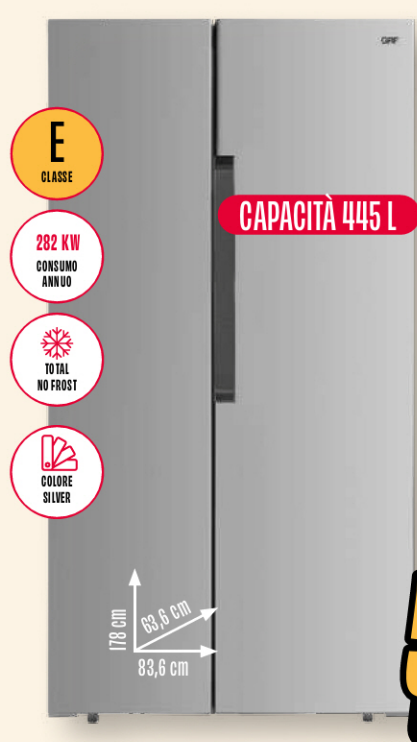

GRF
FRIGO
SIDE BY SIDE
3S83641S

- **Total No Frost** il ghiaccio è bandito per sempre
- **Spazio a volontà** con 445 L di capienza
- **Raffreddamento e congelamento rapido**
- **Apertura a 90°** può essere collocato vicino alle pareti

- E CLASSE
- 282 KW CONSUMO ANNUO
- TOTAL NO FROST
- COLORE SILVER

CAPACITÀ 445 L

Il RATE da
59,90€
599€
TAN 14,78% | TAEG 15,49%