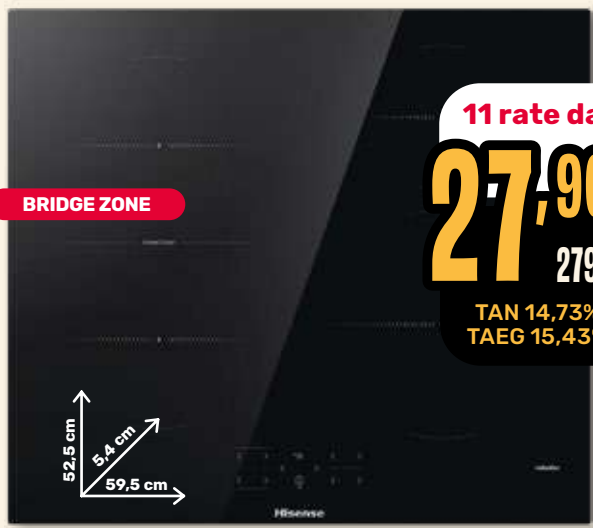

11 rate da:
27,90€
279€
TAN 14,73%
TAEG 15,43%

BRIDGE ZONE

Hisense

- 4 zone di cottura
- 9 livelli di temperatura

PIANO COTTURA INDUZIONE HI6421BSC

- Sicurezza bambini

159€

Hotpoint ARISTON