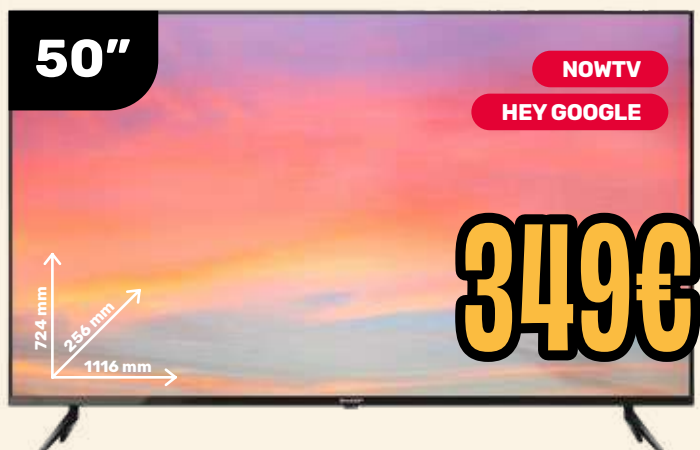

SHARP TV LED UHD 4K 50GL4060E

- Google TV
- Tutte le principali App integrate o scaricabili
- Dolby Vision + Dolby Atmos
- Bluetooth Audio
- Chromecast integrato
- Vesa 400x300