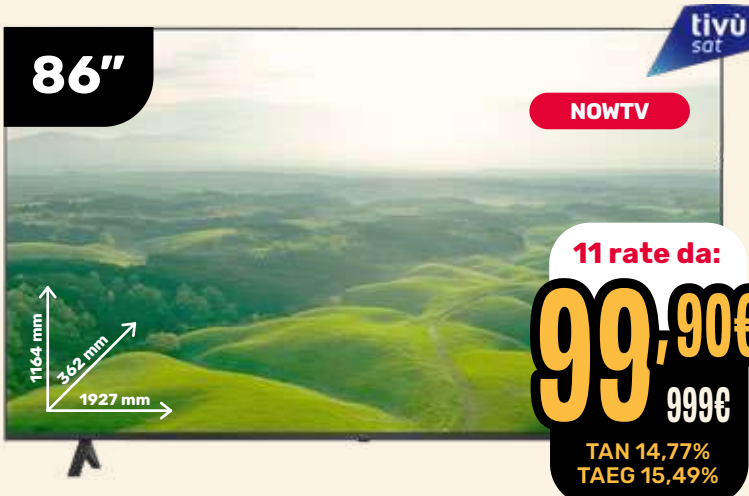

LG TV LED ULTRA HD 4K 86UR78006LB

- Pannello HDR10
- Smart Tv completa con NowTV integrato
- Compatibile Apple AirPlay
- Bluetooth Audio
- Vesa 600x400mm

Panasonic SOUNDBAR BLUETOOTH SCHTB150EGK

- Potenza rms 100 W
- Bluetooth 5.2
- Sub wireless
- Ingresso digitale ottico
- HDMI ARC
- Installabile a parete
- Peso netto 3,2 kg
- Misure: L 762 x A 68 x P 58mm